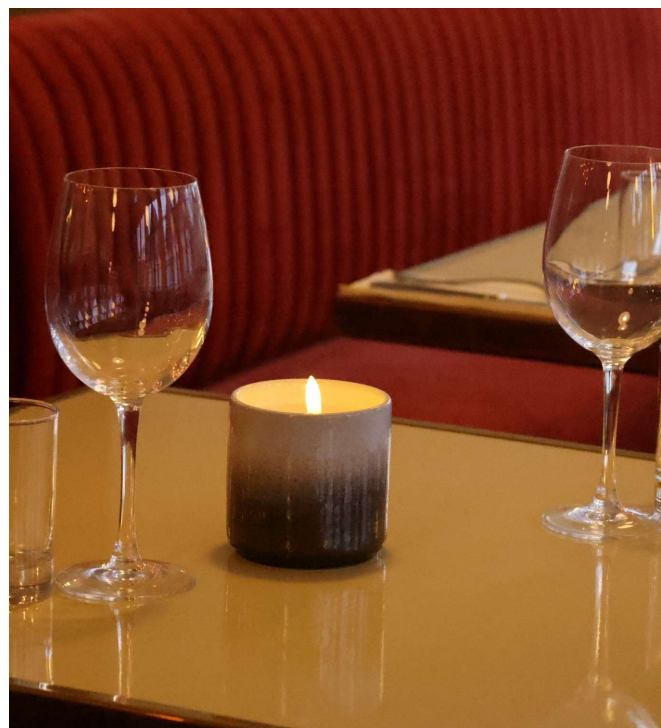

Keramik lys

- Led lys i **Gråmeleret** keramik
- 6 H timer
- Bruger batterier 2 xAA
- Leveres i æske

Farverne kan variere da det er keramik.

Ø9 x H9 cm

Min.Antal 12

Varenr. 3-25160