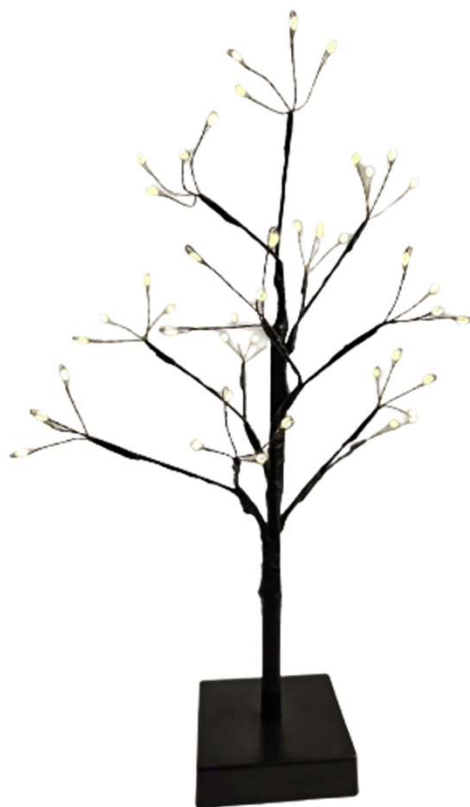

Varenr. 3-25104

Glas lanterne

Giv hjemmet en hyggelig og stemningsfuld atmosfære med denne elegante glaslanterne.

Lanterne er lavet i et stilfuldt design med røgfارvet glas der giver lyset en varm effekt.

- Hurricane til udendørs og indendørs brug
- Størrelse: ø 12,5 x h19,5 cm
- Leveres i æske

Min. Antal 48

Varenr. 3-24303

5

LYS TRÆ

- Lys træ: H 45 cm og 48 led lys
- Farve: Sort
- On/ oof
- Bruger batterier 3XAA
- Leveres i æske

Min.Antal 24

Varenr. 3-25168

Lys krans

Giv hjemmet den perfekte julestemning med denne krans.

Med små lysdioder og glitrende effekt er den fin at hænge i vinduer eller dekorere den med gran og brug den som bordpynt.

- Størrelse: Ø 30 cm og m/100 lys og batteriboks
- Farve: guld 1,5 meter ledning
- Bruger batterier – 3xAA
- Leveres i æske

Min. Antal 24

Varenr. 3-25149

Lys krans stjerne

Giv hjemmet den perfekte julestemning med denne krans.