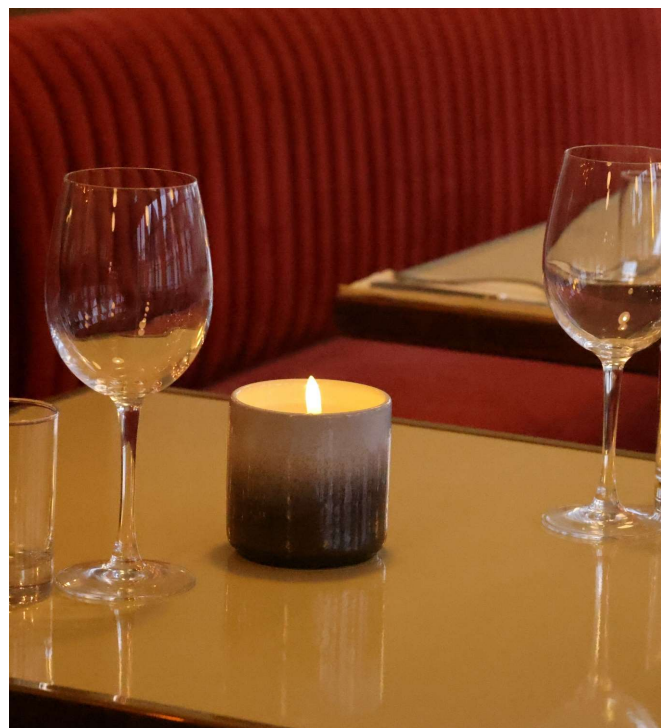

Keramik lys

- Led lys i **Brunmeleret** keramik
- 6 H timer
- Bruger batterier 2 xAA
- Leveres i æske

Farverne kan variere da det er keramik.

Ø9 x H9 cm

Min.Antal 12

Varenr. 3-25161