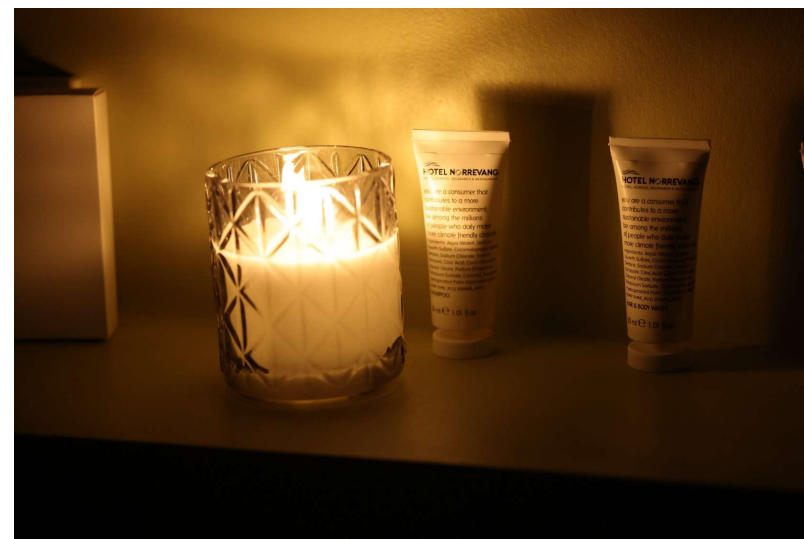

Cozy glaslys

- Led lys i mønstret **klart** glas.
- 6H timer
- Bruger batterier 2 xAA
- Leveres i æske

Ø8,5 x H10 cm

Min.Antal 12

Varenr. 3-25310

Cozy glaslys - stor

- Led lys i mønstret **Gråfarvet** glas.
- 6H timer
- Bruger batterier 2 xAA
- Leveres i æske