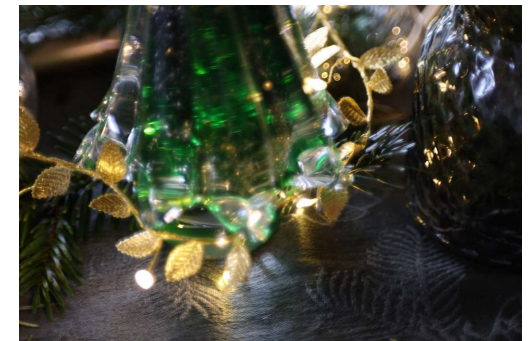

Guld dekorationsranke

- Dekorationsranke 1,5 meter on/off 6H timer
- 40 led lys m/tube batteriboks kommer i guld
- Bruger batterier 2xAA
- Leveres i æske

Min.Antal 48
Varenr. 3-25100